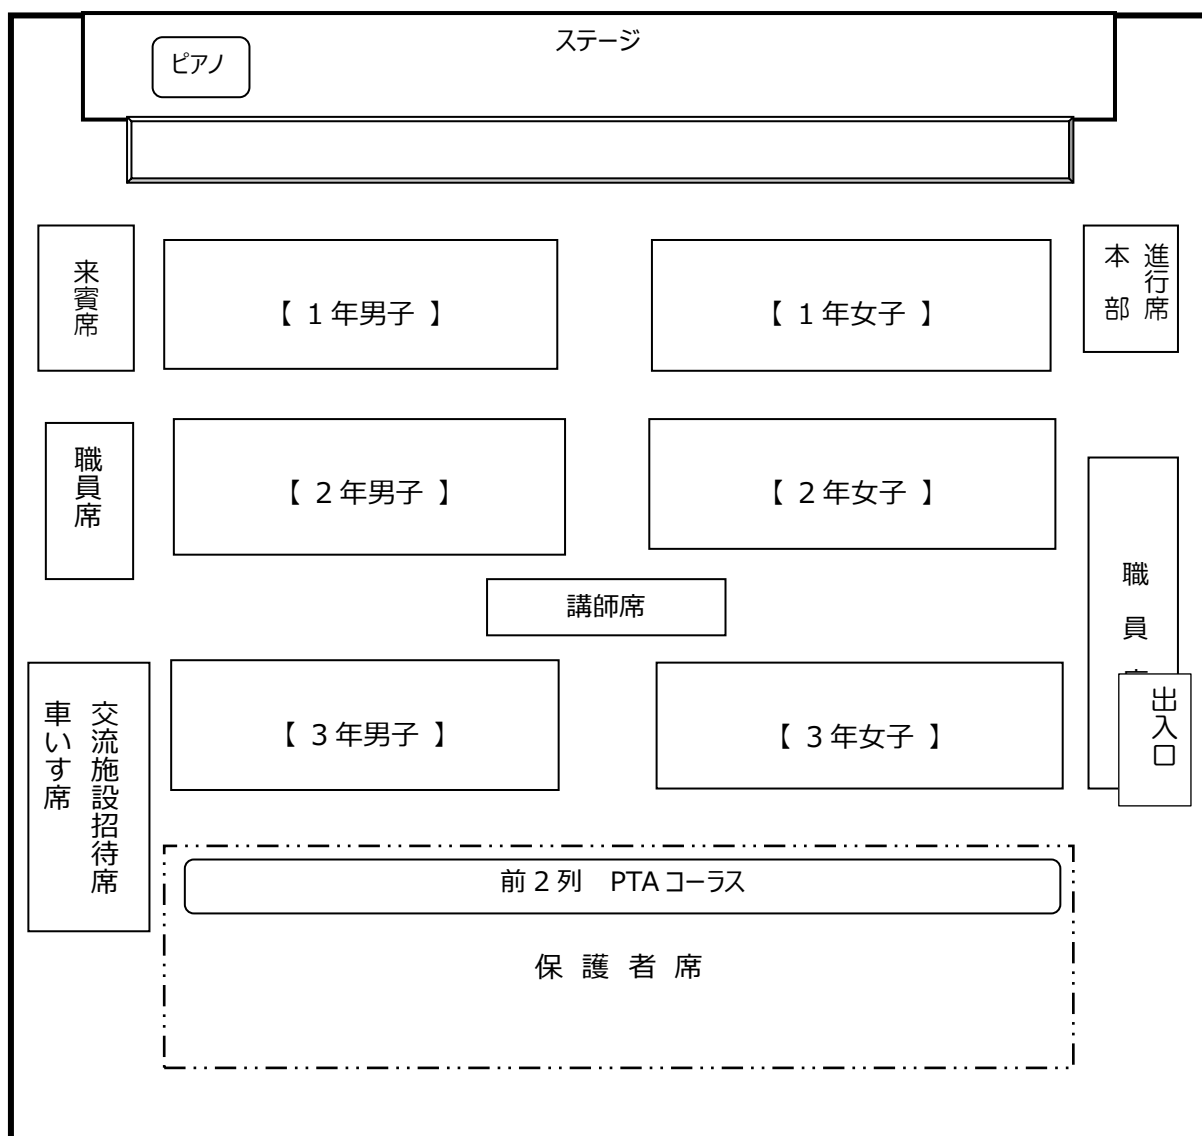

にしアルプスをこゆるとき
西アルプスをこゆる時
あまねくよちかお
あまねく四方に香るとぞ
そうぎょうのひを語らずや
創業の白を語らずや
せをみちびわがほこう
世を導かん我が母校
ここにいぎありちから
ここに意気あり力あり
あそもりおかひびけよと
相森が丘に響けよと

校内音楽会 会場図

お願い

- ※ 駐車場が混雑することが予想されます。できるだけ相乗りでお越しいただくか、近隣の方は、自転車や徒歩でお越しいただければ幸いです。なお、校舎と体育館の間の砂利の部分は交流施設の方の駐車場となりますので、駐車はご遠慮ください。
- ※ 生徒昇降口からお入りください。上履き持参をお願いいたします。
- ※ ギャラリーからの参観はご遠慮ください。
- ※ 写真・ビデオの撮影は保護者席にてお願いいたします。また、撮影した写真や動画を SNS 等に投稿（アップロード）することはご遠慮ください。
- ※ 演奏中の体育館への出入りはご遠慮ください。
- ※ 体育館内では、携帯電話・スマートフォンの電源をお切りください。